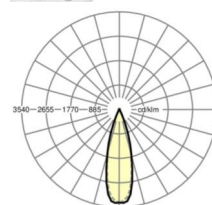

электротехника

Балласт	Электронный драйвер (1 штука)
Мощность системы	53W
сетевое напряжение	230V/50Hz
класс энергосбережения/Источник света	D

Оптика

Оснастка	LED, цветопередача/оттенок света CRI ≥ 80 / 6500K
Допуск для координаты цветности (MacAdam)	3SDCM
Фотобиологическая безопасность (светильник)	RG1
Номинальный световой поток	7853lm
Срок службы LED	50000h L80/B10 (Tq 35°C)
светоотдача светильников	148lm/W
Угол излучения	30° (C0) / 30° (C90)
UGR поп./вдоль	12.8 / 11.5

DEEP-LINK

<https://www.regiolum.de/ru/article/19442004170>

Ссылка	LED 8000lm 865
ηLB	100 %
Φ ↓/↑	99 % / 1 %
UGR поп./вдоль дисплей	12.8 / 11.5
	65° < 3000cd/m²

Механика

цвет корпуса	белый стандартный для электротехники RAL 9016
размеры (LxWxH/DxH)	1531mm x 55mm x 37mm
вес (нетто)	1.9kg
Вид монтажа	сборка трековых систем, световая структура

размеры

L	1531 mm	Длина
В	55 mm	Ширина
Н	37 mm	Высота